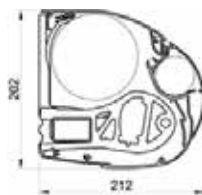

B38

INFORMATIONS TECHNIQUES

- DIMENSIONS :
  - B25 14 x 3,75 m
  - B35 15 x 4 m
  - B38 6 x 3,5 m