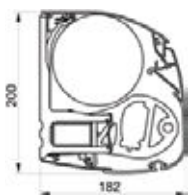

De multiples options, pour un plaisir infini

B25 | B35 | B38

- Store coffre personnalisable avec de multiples options comme :
  - → LED intégrées.
  - → Lambrequin enroulable.
  - → Chauffage selon modèle.

B35

INFORMATIONS TECHNIQUES

- DIMENSIONS :
  - B25 14 x 3,75 m
  - B35 15 x 4 m
  - B38 6 x 3,5 m