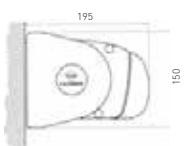

Les stores coffres pour un design sobre et élégant

SBOX | MBOX | MATICBOX | SPLENDBOX

Toutes les solutions pour vos terrasses de grandes dimensions. Il existe de multiples combinaisons pour créer d'agréables transitions entre votre intérieur et extérieur. Protection solaire, touche de modernité, matières originales... **À vous de choisir.**

- Store haut de gamme avec protection intégrale de la toile.
- Design sobre et élégant.
- Encombrement réduit.

INFORMATIONS TECHNIQUES

- DIMENSIONS :
  - **S**BOX 4,8 x 2,5 m
  - **M**BOX 4,8 x 3,5 m
  - **M**ATICBOX 5 x 3,5 m
  - **S**PLENDBOX 6 x 4 m