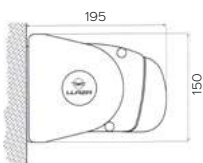

SBOX | MBOX | MATICBOX | SPLENDBOX

Toutes les solutions pour vos terrasses de grandes dimensions. Il existe de multiples combinaisons pour créer d'agréables transitions entre votre intérieur et extérieur. Protection solaire, touche de modernité, matières originales... à vous de choisir.

- Store haut de gamme avec protection intégrale de la toile
- Design sobre et élégant
- Encombrement réduit

SBOX

Informations techniques

- Dimensions
  - S Box : 4,8 x 2,5 m
  - M Box : 4,8 x 3,5 m
  - Maticbox : 6 x 3,5 m
  - Splendbox : 6 x 4 m

**Les stores coffres
pour un design
sobre et élégant**