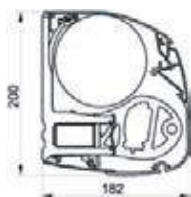

### Informations techniques

- Dimensions
  - S Box : 4,8 x 2,5 m
  - M Box : 4,8 x 3,5 m
  - Maticbox : 6 x 3,5 m
  - Splendbox : 6 x 4 m

**Les stores coffres  
pour un design  
sobre et élégant**

### Informations techniques

- Dimensions
  - B27 : 14 x 3,75 m
  - B35 : 15 x 4 m
  - B38 : 6 x 3,5 m

B27

B35

B38

**De multiples options,  
pour un plaisir infini**