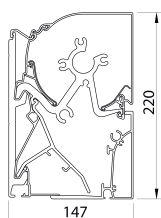

### Informations techniques

- Dimensions
  - S Box : 4,8 x 2,5 m
  - M Box : 4,8 x 3,5 m
  - Maticbox : 6 x 3,5 m
  - Splendbox : 6 x 4 m

**Les stores coffres  
pour un design  
sobre et élégant**

### Informations techniques

- Dimensions
  - B27 : 14 x 3,75 m
  - B35 : 15 x 4 m
  - B38 : 6 x 3,5 m

B27

B35

B38

**De multiples options,  
pour un plaisir infini**